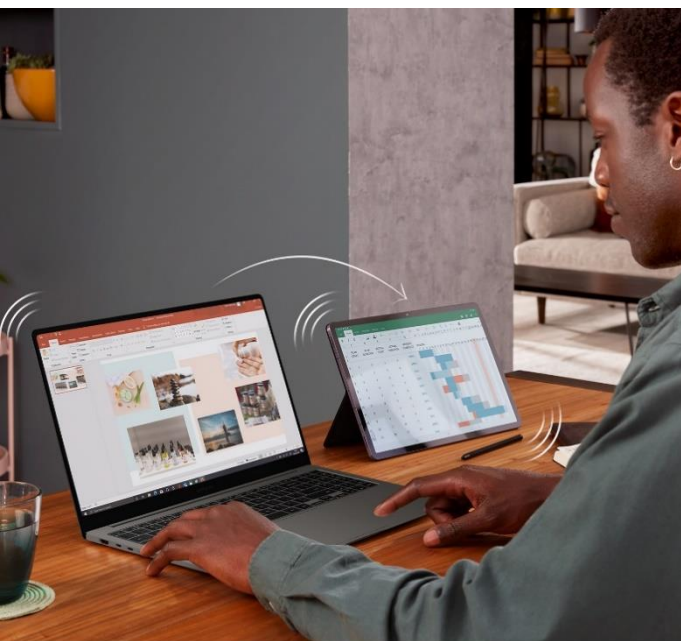

16:30

Übertragen leicht gemacht

Genieße fast grenzenlose Möglichkeiten. Deine Arbeiten lassen sich ganz einfach zwischen deinem Galaxy S23 Ultra, deinem Galaxy Tab S8 oder deinem Galaxy Book3 Ultra übertragen. Oder arbeite an den Geräten gleichzeitig und nutze beispielsweise das Galaxy Tab S8 Ultra als zweiten Screen zu deinem Galaxy Book3 Ultra^f.