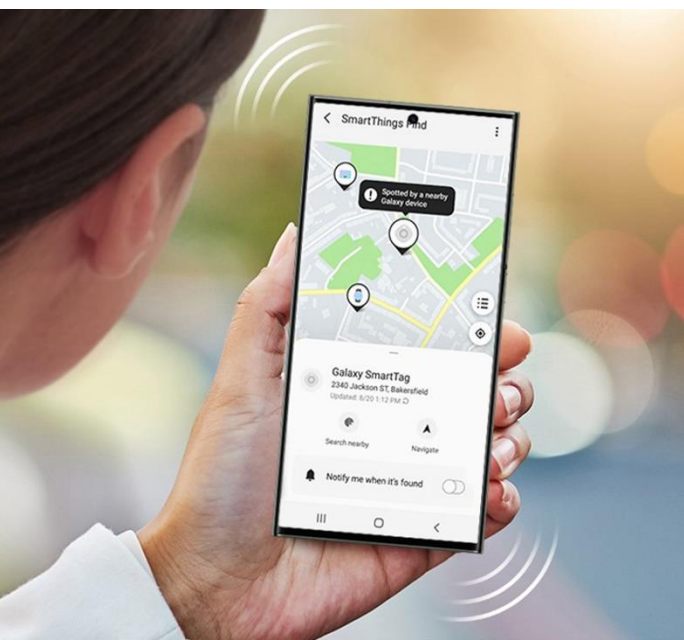

12:00

Das Versteckspiel kann ausfallen

Der Magen knurrt und es wird höchste Zeit, etwas Leckeres einzukaufen. Doch wo verstecken sich jetzt nur die Haustürschlüssel? Zum Glück hast du ein Galaxy SmartTag am Schlüsselbund befestigt. Öffne die SmartThings-App^d auf dem Galaxy S23 Ultra und sehe genau, wo sie sich befinden. Da sind sie ... im Garten verloren.