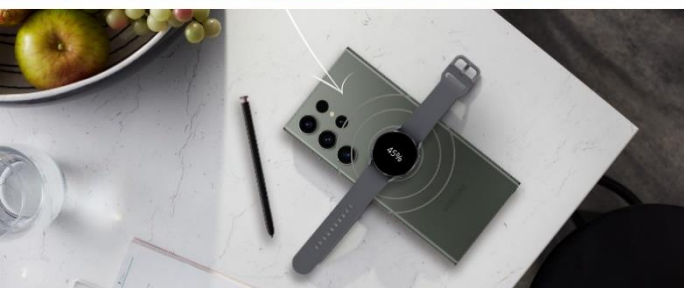

12:45

Der kleine Energieschub zwischendurch

Während du dir dein Mittagessen vorbereitest und nochmal schnell deine Mails auf dem Galaxy Tab S8 Ultra checkst, könnte auch deine Galaxy Watch5 neue Energie vertragen. Zum Glück ist das Galaxy S23 Ultra ein Energiebündel: Lege die Smartwatch auf die Rückseite des Smartphones, um sie mit Wireless PowerShare^e schnell und kabellos wieder aufzuladen.