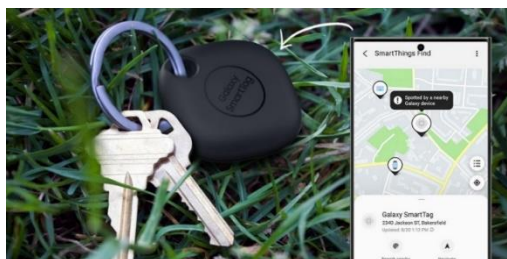

## Einfach nahtlos anknüpfen

Wieder zuhause kannst du sofort zum S Pen greifen und auf dem großen Display des Galaxy Tab S8 Ultra deine Ideen in Form bringen. Denn Samsung Notes synchronisiert<sup>c</sup> Inhalte automatisch auf allen kompatiblen Geräten, sodass du keine Zeit damit verlierst, Daten mühsam hin und her zu schieben.

## Das Versteckspiel kann ausfallen

Der Magen knurrt und es wird höchste Zeit, etwas Leckeres einzukaufen. Doch wo verstecken sich jetzt nur die Haustürschlüssel? Zum Glück hast du ein Galaxy SmartTag am Schlüsselbund befestigt. Öffne die SmartThings-App<sup>d</sup> auf dem Galaxy S23 Ultra und sehe genau, wo sie sich befinden. Da sind sie ... im Garten verloren.