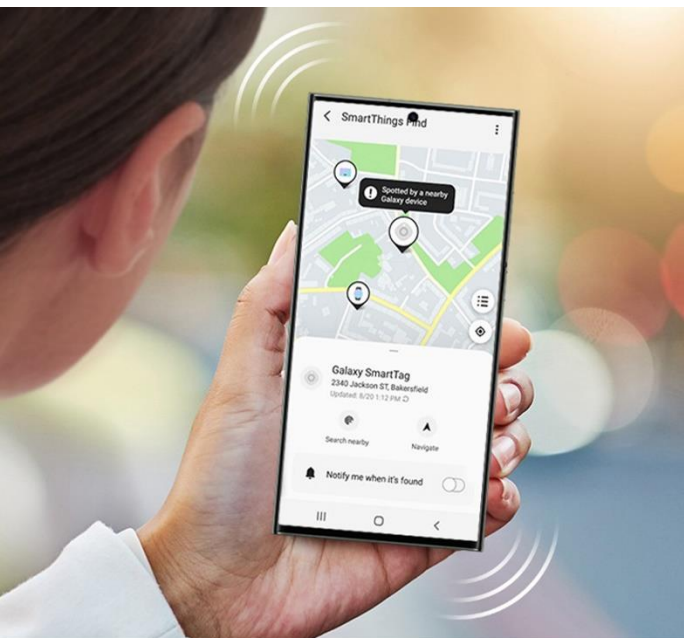

09:00

Inspiration im Skatepark

Wie wäre es mit einer Runde Skateboarding zwischendurch? Bevor es mit der Arbeit weitergeht, hältst du deine Ideen und Überlegungen direkt auf dem Galaxy S23 in der Samsung Notes App fest. Und wenn du etwas recherchieren möchtest, fragst du einfach den intelligenten Sprachassistenten Bixby^b, der dir mit Rat und Tat zur Seite steht.

12:00

Das Versteckspiel kann ausfallen

Der Magen knurrt und es wird höchste Zeit, etwas Leckeres einzukaufen. Doch wo verstecken sich jetzt nur die Haustürschlüssel? Zum Glück hast du ein Galaxy SmartTag am Schlüsselbund befestigt. Öffne die SmartThings-App^d auf dem Galaxy S23 und sehe genau, wo sie sich befinden. Da sind sie ... im Garten verloren.