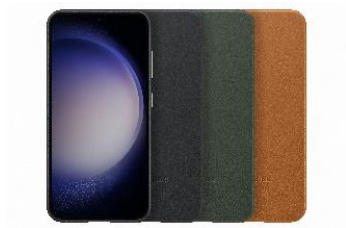

Zubehör

Leather Case
EF-VS911