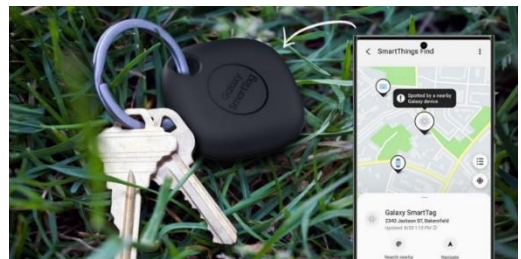

Abbildungen können vom Original abweichen.

10:15

Einfach nahtlos anknüpfen

Wieder zuhause kannst du sofort zum S Pen greifen und auf dem großen Display des Galaxy Tab S8 Ultra deine Ideen in Form bringen. Denn Samsung Notes synchronisiert^c Inhalte automatisch auf allen kompatiblen Geräten, sodass du keine Zeit damit verlierst, Daten mühsam hin und her zu schieben.

12:00

Das Versteckspiel kann ausfallen

Der Magen knurrt und es wird höchste Zeit, etwas Leckeres einzukaufen. Doch wo verstecken sich jetzt nur die Haustürschlüssel? Zum Glück hast du ein Galaxy SmartTag am Schlüsselbund befestigt. Öffne die SmartThings-App^d auf dem Galaxy S23 und sehe genau, wo sie sich befinden. Da sind sie ... im Garten verloren.