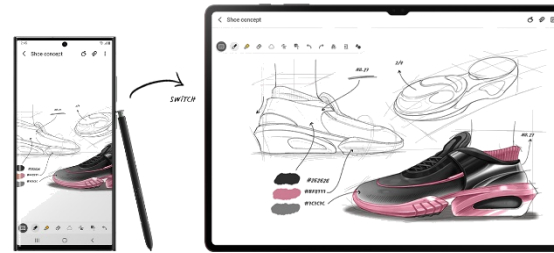

7:50

Teile deine Begeisterung

Deine Arbeit kann sich sehen lassen. Und das willst du gebührend präsentieren. Spiegle deine Präsentation von deinem Galaxy S23 über den mobilen Smart-Projektor The Freestyle an jede Wand und überrasche deine Kolleg:innen.

09:00

Inspiration im Skatepark

Wie wäre es mit einer Runde Skateboarding zwischendurch? Bevor es mit der Arbeit weitergeht, hältst du deine Ideen und Überlegungen direkt auf dem Galaxy S23 in der Samsung Notes App fest. Und wenn du etwas recherchieren möchtest, fragst du einfach den intelligenten Sprachassistenten Bixby^b, der dir mit Rat und Tat zur Seite steht.

Abbildungen können vom Original abweichen.

10:15

Einfach nahtlos anknüpfen

Wieder zuhause kannst du sofort zum S Pen greifen und auf dem großen Display des Galaxy Tab S8 Ultra deine Ideen in Form bringen. Denn Samsung Notes synchronisiert^c Inhalte automatisch auf allen kompatiblen Geräten, sodass du keine Zeit damit verlierst, Daten mühsam hin und her zu schieben.