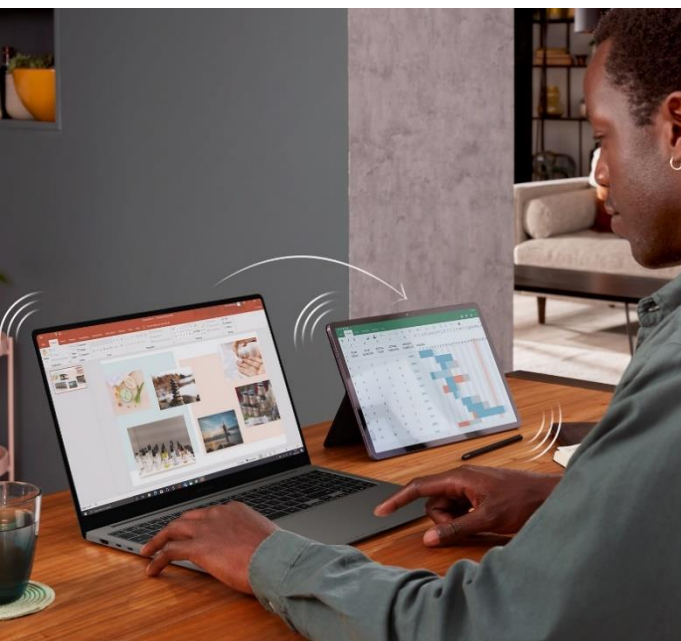

16:30

Übertragen leicht gemacht

Genieße fast grenzenlose Möglichkeiten. Deine Arbeiten lassen sich ganz einfach zwischen deinem Galaxy S23, deinem Galaxy Tab S8 oder deinem Galaxy Book3 Ultra übertragen. Oder arbeite an den Geräten gleichzeitig und nutze beispielsweise das Galaxy Tab S8 Ultra als zweiten Screen zu deinem Galaxy Book3 Ultra.